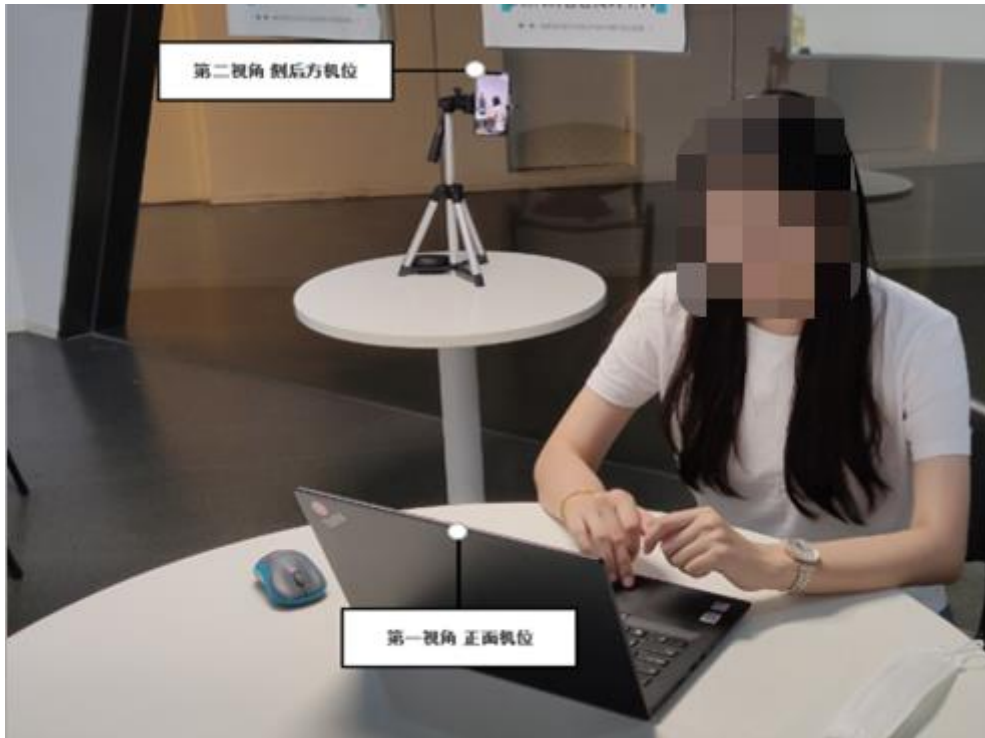

进入考试系统后按照图示依次完成麦克风和摄像头的调试

拍照完成后需进行人证核身,姓名,身份证号与真实信息一致才能比对通过。

4、双监控操作

完成人证核身后，需要按照图示：使用**手机微信扫一扫**，扫描屏幕上的**二维码**，并按照要求摆放好手机的位置（建议侧后方，准备手机支架角度更佳），确保监考人员可以看到考生的电脑屏幕和考生本人。

扫码后手机上出现如下画面后，点击【确认开启监控】，等待电脑端出现【监控已开启，下一步】的提示，点击进入。

手机监控

① 考试期间建议将手机调至飞行模式并连接wifi，以免电话、微信等影响考试记录。手机准备就绪后，请扫描下方二维码，并保持手机为当前页面不要关闭，同时将手机放置于座位侧后方，使考生与作答屏幕均能被手机拍摄。

微信扫一扫，开启手机监控

请参照上方图示，调整手机监控位置 ?

监控已开启，下一步

手机监控摆放示例

5、完成信息确认

信息确认