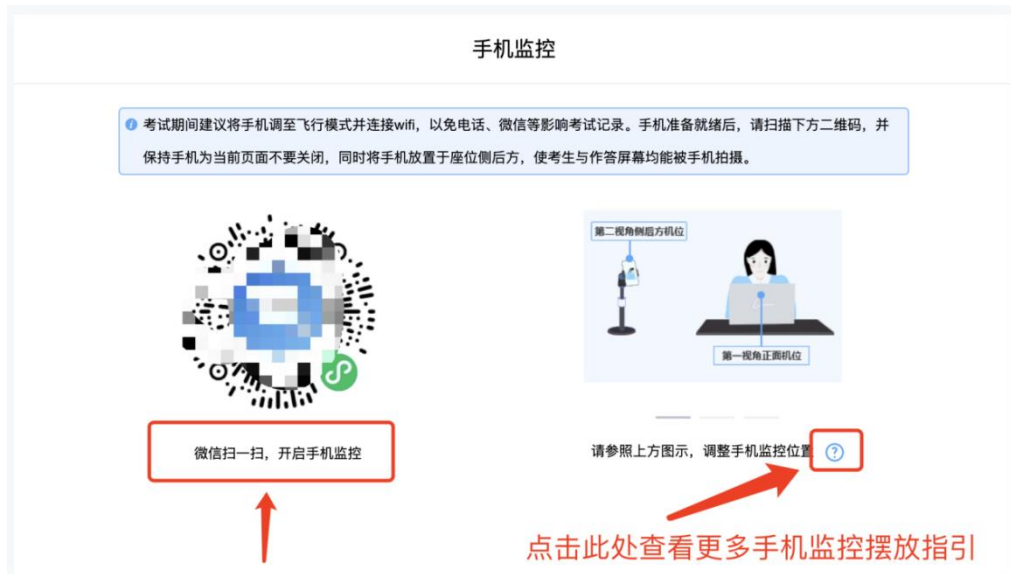

模拟测试阶段:

点击准考证界面的【模拟练习】按钮, 以便于熟悉考试操作

正式考试阶段:

正式考试当天, 考生使用谷歌浏览器或 360 极速浏览器, 登录准考证上正式考试网址, 输入正确身份证号码, 进入验证环节。然后提示考生打开第二摄像头 (即手机监控画面), 第二摄像头开启后, 自动进入录制环节。

2、进入考试系统

模拟考试阶段：免登录进入考试系统。

正式考试阶段：需输入身份证号码并勾选相关协议后进入考试系统。

进入考试系统后按照图示依次完成麦克风和摄像头的调试

拍照完成后需进行人证核身,姓名,身份证号与真实信息一致才能比对通过。

4、双监控操作

完成人证核身后，需要按照图示：使用**手机微信扫一扫**，扫描屏幕上的**二维码**，并按照要求摆放好手机的位置（建议侧后方，准备手机支架角度更佳），确保监考人员可以看到考生的电脑屏幕和考生本人。

扫码后手机上出现如下画面后，点击【确认开启监控】，等待电脑端出现【监控已开启，下一步】的提示，点击进入。

手机监控

① 考试期间建议将手机调至飞行模式并连接wifi，以免电话、微信等影响考试记录。手机准备就绪后，请扫描下方二维码，并保持手机为当前页面不要关闭，同时将手机放置于座位侧后方，使考生与作答屏幕均能被手机拍摄。

微信扫一扫，开启手机监控

请参照上方图示，调整手机监控位置 ?

监控已开启，下一步

手机监控摆放示例

5、完成信息确认

信息确认